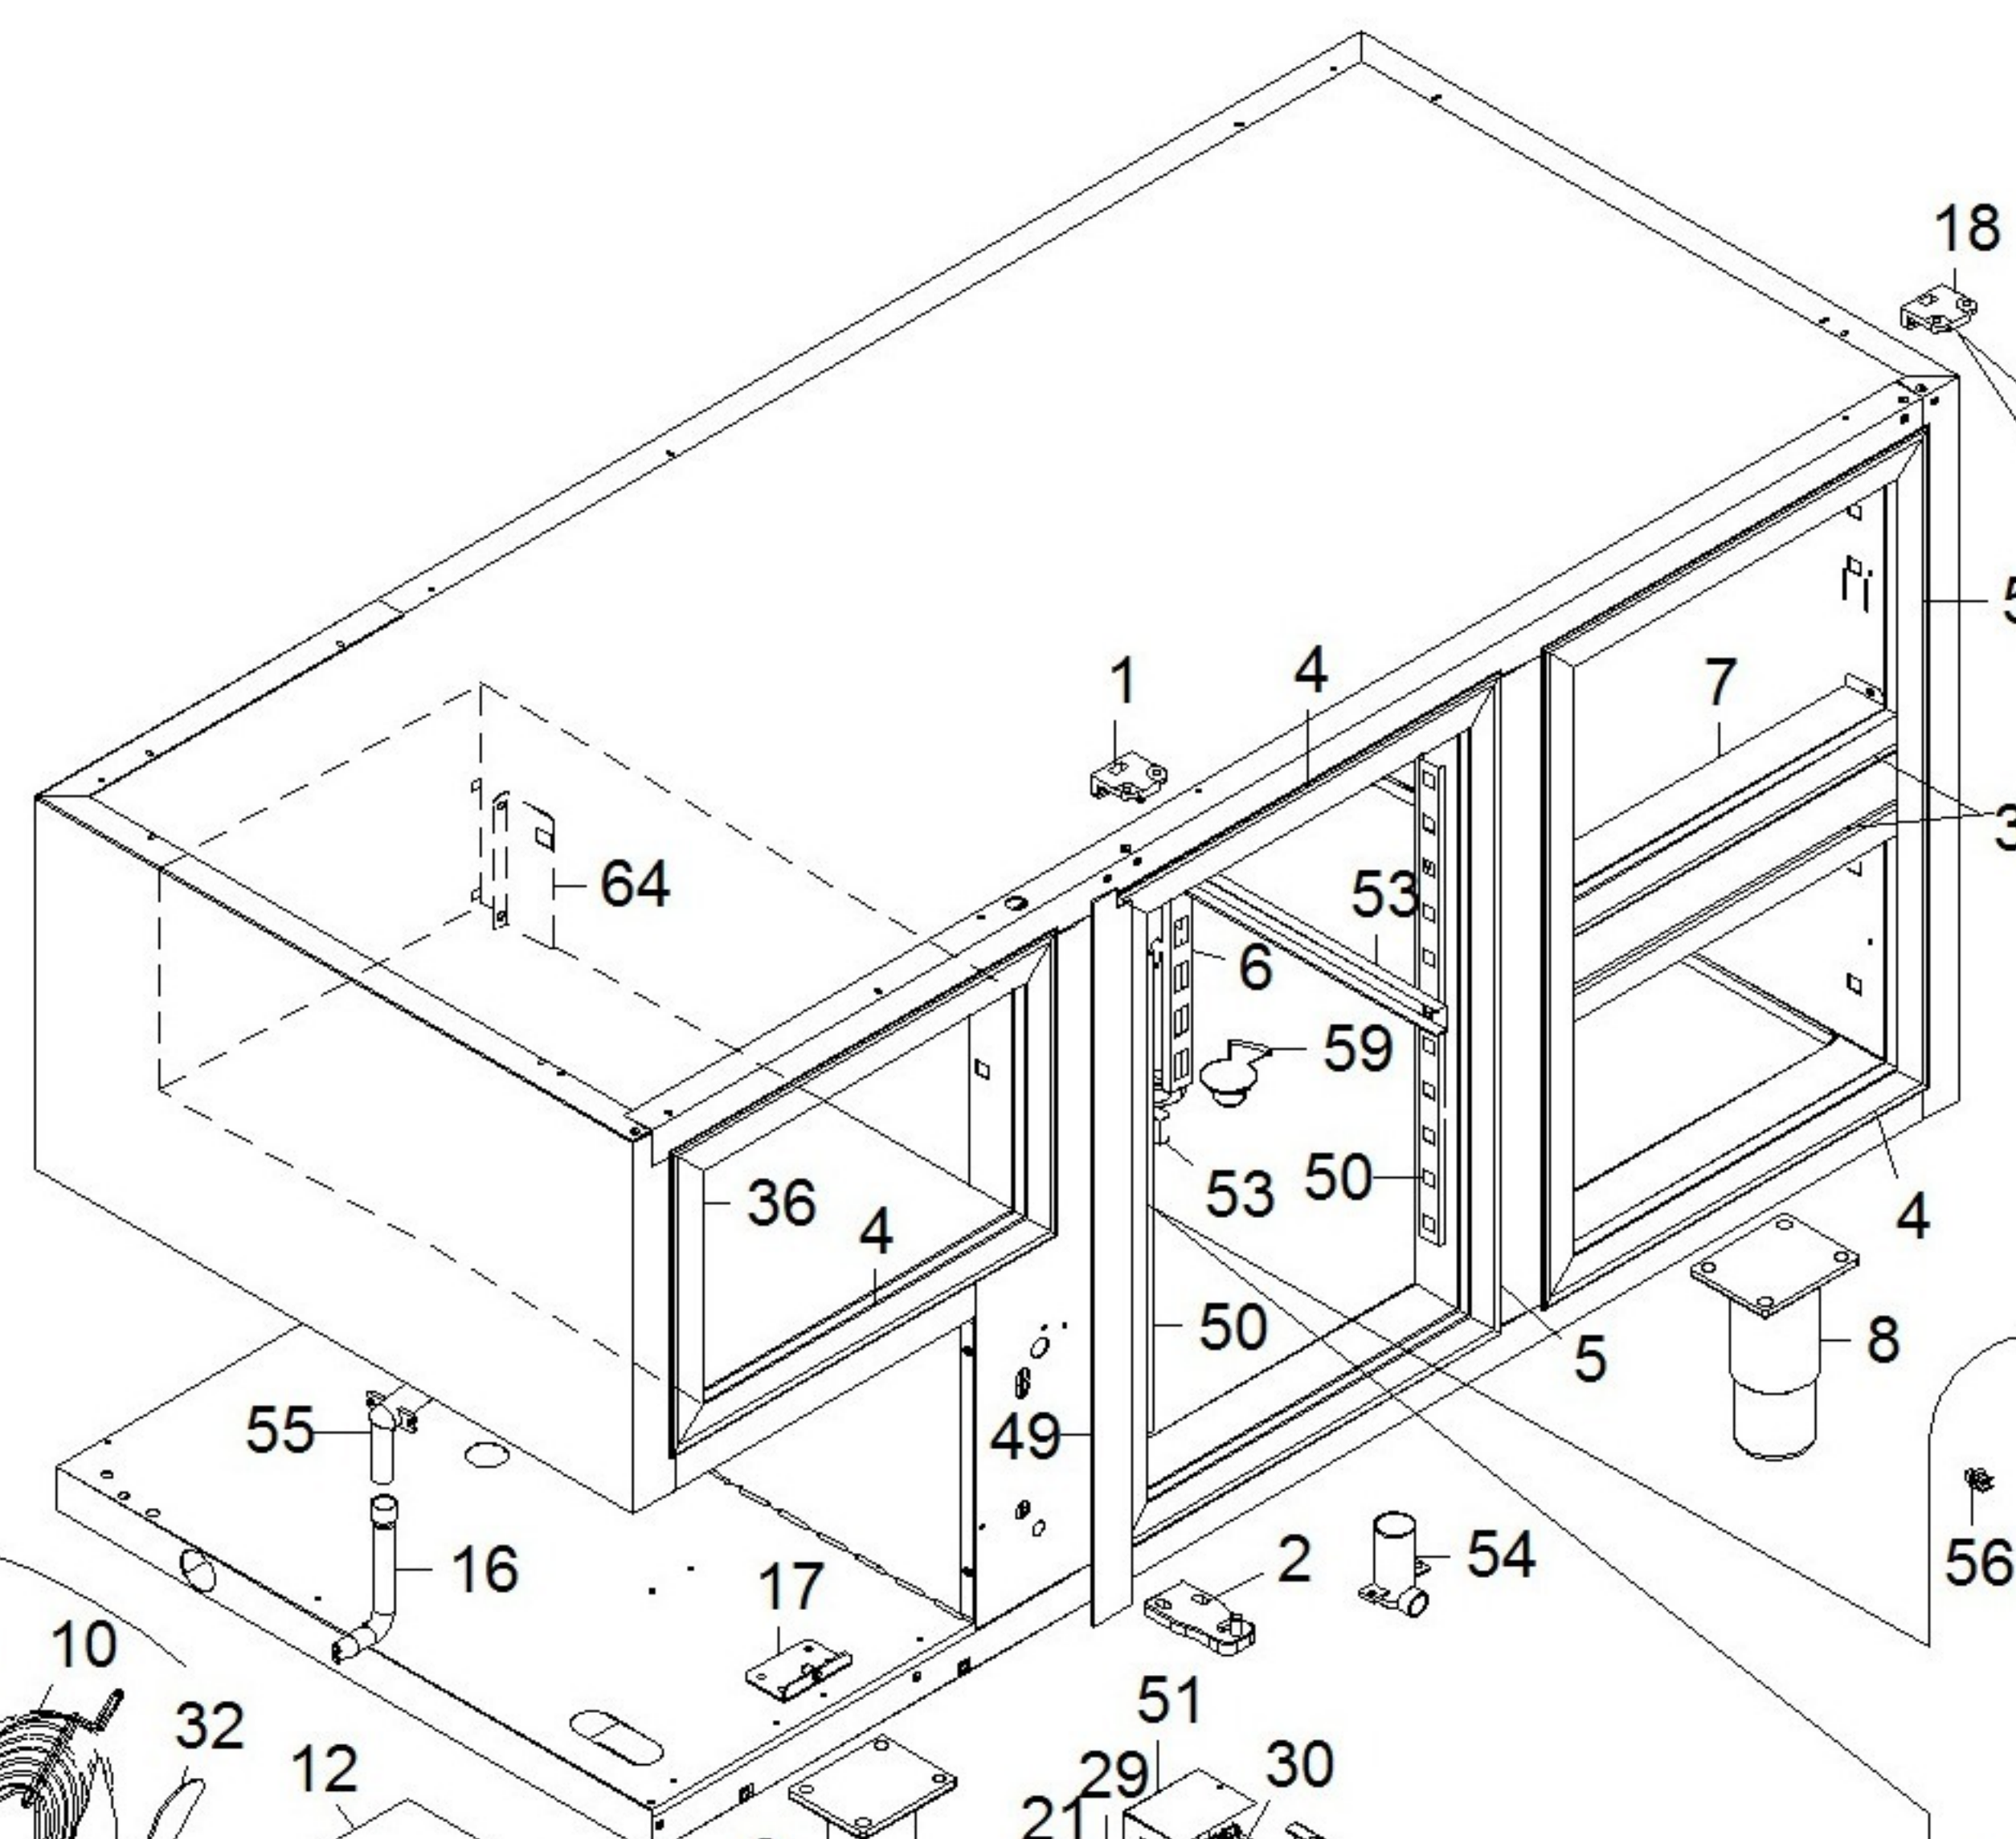

/A=PIANO CON ALZATINA
/A=SHELF+ RIDGE
/A=PLATTE MIT RUECKLEISTE
/A=RAYON AVEC ETAGERE
/A=TOPE CON ELEV.

/M=PIANO SENZA ALZATINA
/M=SHELF WITHOUT RIDGE
/M=PLATTE OHNE RUECKLEISTE
/M=RAYON SANS ETAGERE
/M=TOPE SIN ELEV

SOLO PER CASSETTI
DRAWERS ONLY
NUR FUER SCHBLADEN
SEULEMENT POUR TIROIRS
SOLO GAVETAS

Modello Typ Model Modelle Modelo

		5TEA 5TEAA 5TEAM	5TEA2 5TEA2A 5TEA2M	5TEB 5TEBA 5TEBM	5TEB2 5TEB2A 5TEB2M	5TEB4 5TEB4A 5TEB4M	5TEC 5TECA 5TECM	5TEC2 5TEC2A 5TEC2M	5TEC4 5TEC4A 5TEC4M
Num.cassetti Schublad Drawers Tiroirs Gabetas	1/2 1/2 SUP 1/2 INF 1/3	1 - - -	1 1 1 -	1 - - -	1 1 1 -	1 2 2 -	1 - - -	1 1 1 -	1 2 2 -
Porte Türen Doors Portes Puertas	DX SX	1 1	- 1	1 2	- 2	- 1	1 3	- 3	- 2