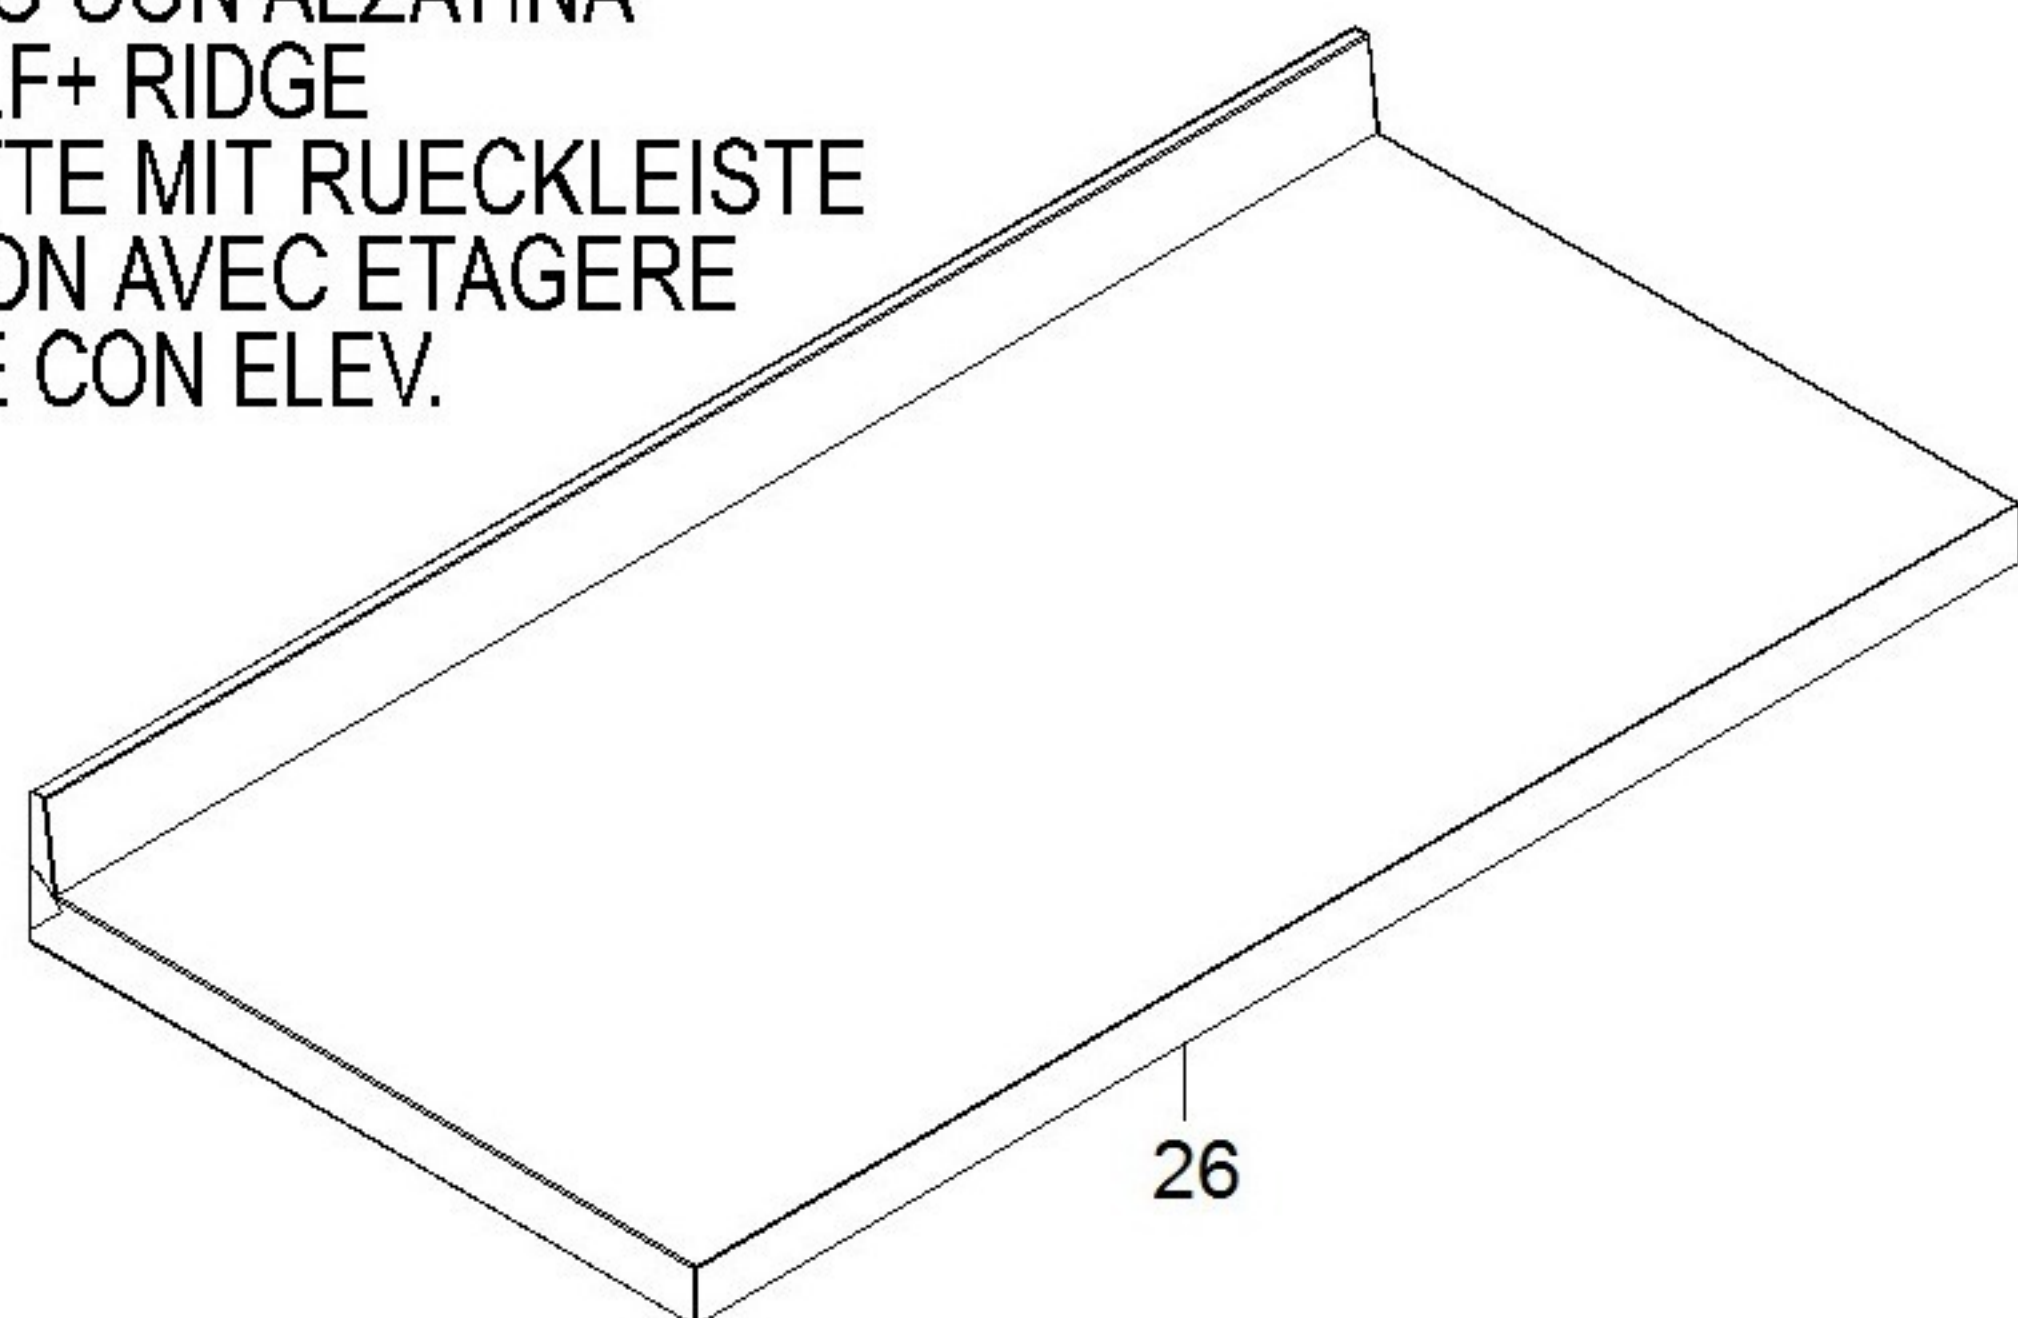

/A=PIANO CON ALZATINA
/A=SHELF+ RIDGE
/A=PLATTE MIT RUECKLEISTE
/A=RAYON AVEC ETAGERE
/A=TOPE CON ELEV.

/M=PIANO SENZA ALZATINA
/M=SHELF WITHOUT RIDGE
/M=PLATTE OHNE RUECKLEISTE
/M=RAYON SANS ETAGERE
/M=TOPE SIN ELEV

SOLO PER CASSETTI
DRAWERS ONLY
NUR FUER SCHBLADEN
SEULEMENT POUR TIROIRS
SOLO GAVETAS

Modello Typ Model Modelle Modelo

		5TEA 5TEAA 5TEAM	5TEA2 5TEA2A 5TEA2M	5TEB 5TEBA 5TEBM	5TEB2 5TEB2A 5TEB2M	5TEB4 5TEB4A 5TEB4M	5TEC 5TECA 5TECM	5TEC2 5TEC2A 5TEC2M	5TEC4 5TEC4A 5TEC4M
Num.cassetti Schublad Drawers Tiroirs Gabetas	1/2 1/2 SUP 1/2 INF 1/3	1 - - -	1 1 1 -	1 - - -	1 1 1 -	1 2 2 -	1 - - -	1 1 1 -	1 2 2 -
Porte Türen Doors Portes Puertas	DX SX	1 1	- 1	1 2	- 2	- 1	1 3	- 3	- 2