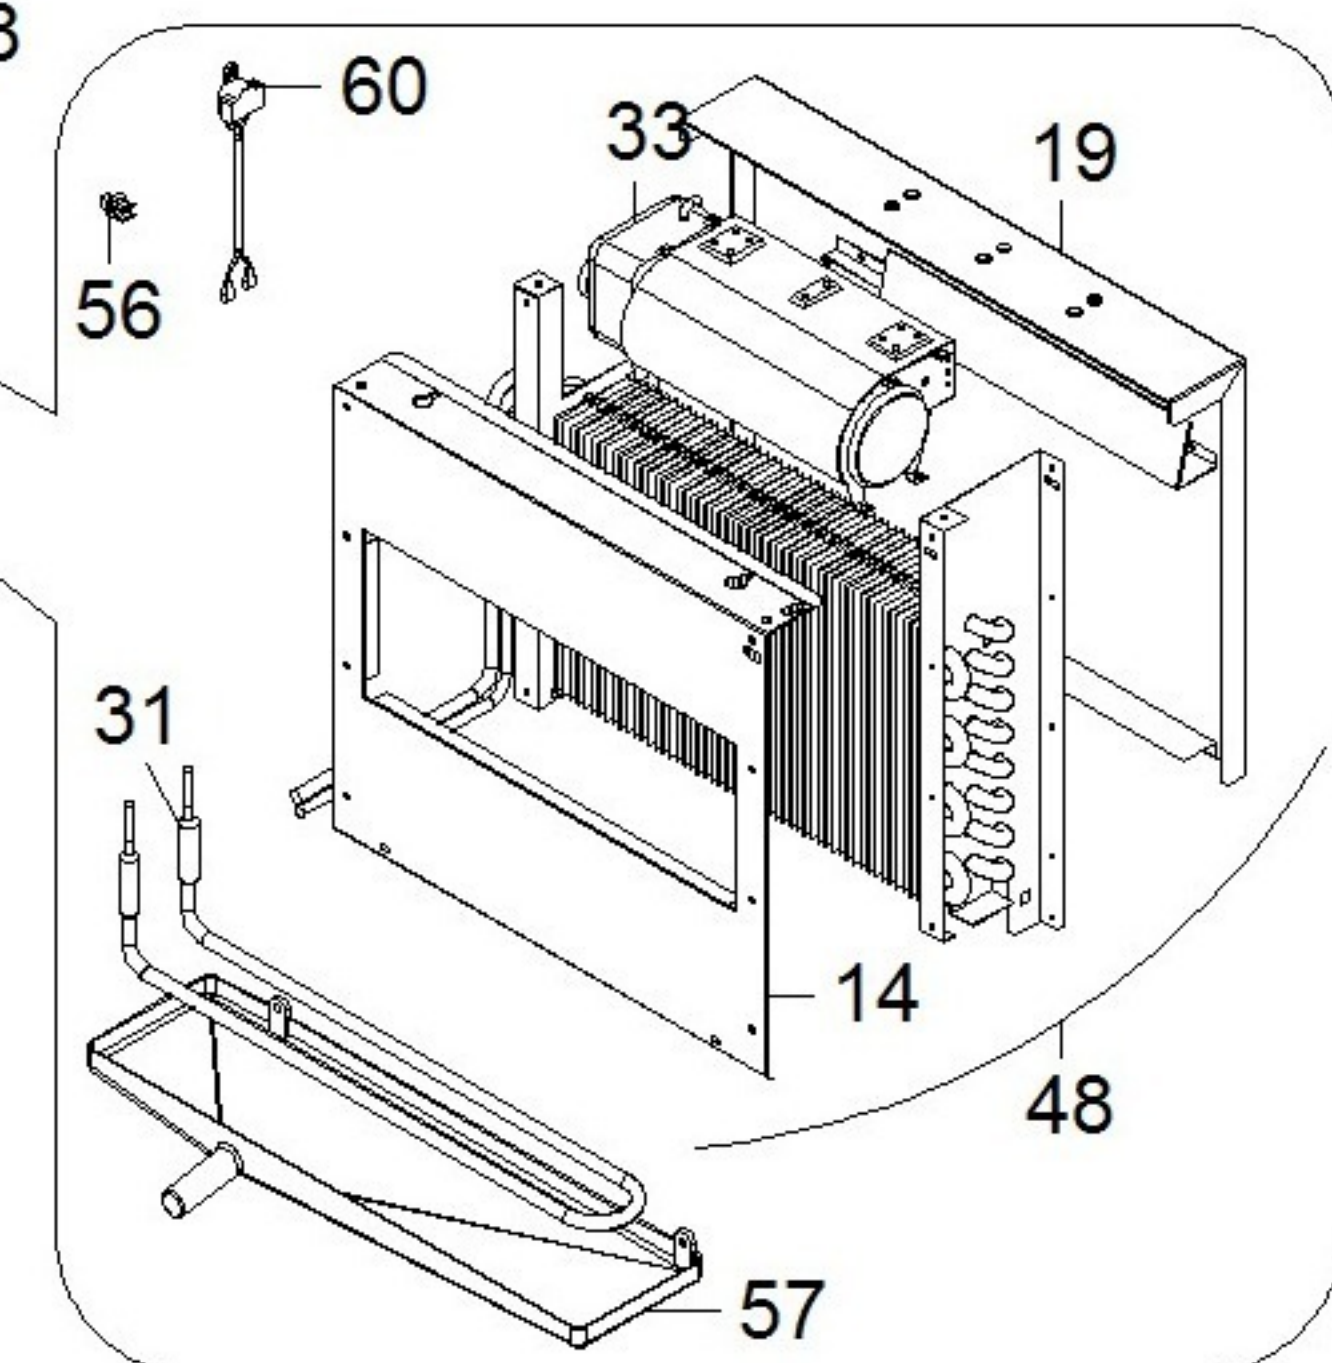

/A=PIANO CON ALZATINA
/A=SHELF+ RIDGE
/A=PLATTE MIT RUECKLEISTE
/A=RAYON AVEC ETAGERE
/A=TOPE CON ELEV.

/M=PIANO SENZA ALZATINA
/M=SHELF WITHOUT RIDGE
/M=PLATTE OHNE RUECKLEISTE
/M=RAYON SANS ETAGERE
/M=TOPE SIN ELEV

SOLO PER CASSETTI
DRAWERS ONLY
NUR FUER SCHBLADEN
SEULEMENT POUR TIROIRS
SOLO GAVETAS

Modello Typ Model Modelle Modelo

		5TEA 5TEAA 5TEAM	5TEA2 5TEA2A 5TEA2M	5TEB 5TEBA 5TEBM	5TEB2 5TEB2A 5TEB2M	5TEB4 5TEB4A 5TEB4M	5TEC 5TECA 5TECM	5TEC2 5TEC2A 5TEC2M	5TEC4 5TEC4A 5TEC4M
Num.cassetti Schublad Drawers Tiroirs Gabetas	1/2 1/2 SUP 1/2 INF 1/3	1 - - -	1 1 1 -	1 - - -	1 1 1 -	1 2 2 -	1 - - -	1 1 1 -	1 2 2 -
Porte Türen Doors Portes Puertas	DX SX	1 1	- 1	1 2	- 2	- 1	1 3	- 3	- 2